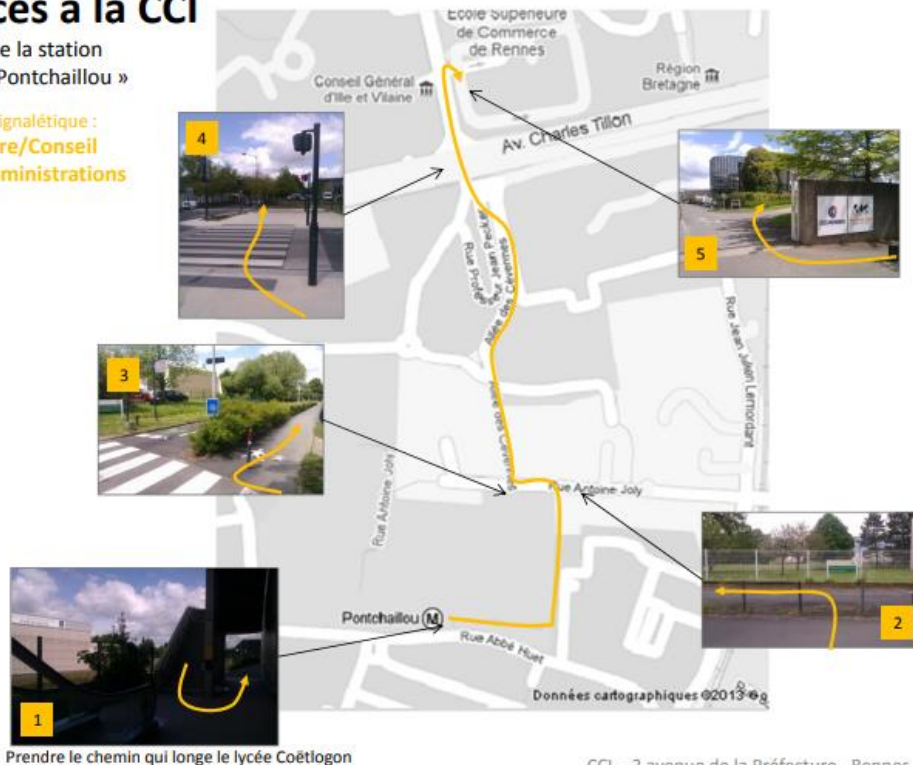

Plan d'accès au World Trade Center de la CCI Ile-et-Vilaine

2 Avenue de la Préfecture 35000 Rennes

Accès bus

Prendre la ligne 14 ou C4 vers Beauregard
Descendre à l'arrêt Beauregard Préfecture (18 mn trajet)
Rejoindre à pied (3 mn) le 2 avenue de la Préfecture

Accès métro

Prendre le métro ligne A vers JF Kennedy
Correspondance en bus ligne 30 vers Cesson-Sévigné (Rigourdière)
Descendre à l'arrêt Beauregard - Préfecture
Rejoindre à pied (2 mn) le 2 avenue de la Préfecture.

Ou

Prendre le métro ligne A vers Pontchaillou
Rejoindre à pied le 2 avenue de la Préfecture (10 min)

Plan d'accès à la CCI

à partir de la station
de métro « Pontchaillou »

Suivre la signalétique :
**Préfecture/Conseil
Général/Administrations**

Prendre le chemin qui longe le lycée Coëtlogon

CCI – 2 avenue de la Préfecture - Rennes
Tél. : 02 99 33 66 66

Accès voiture :